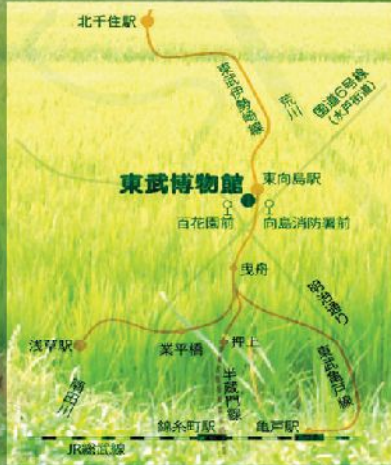

# 公募社長サミット in 東京

プラス

北条鉄道

松本孝徳副社長

## 東武博物館ホール

東武伊勢崎線東向島下車  
徒歩1分

平成22年6月12日(土)

13時00分開始

15時終了予定

山形鉄道  
野村浩志社長

いすみ鉄道 鳥塚亮社長

ひたちなか海浜鉄道  
吉田千秋社長